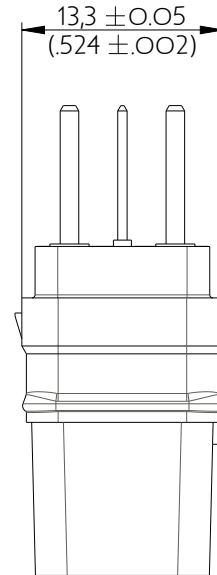

SIME9901SNG

Amphenol Air LB

2, rue Clément Ader - ZAC de WE - 08110 CARGNAN - Tel.: (33) 03.24.22.78.49 - E-mail: support-technique@amphenol-airlb.fr

Ce document est la propriété d'Amphenol Air LB et ne peut être reproduit ou communiqué sans son autorisation / This datasheet is the property of Amphenol Air LB and cannot be reproduced or communicated without authorization