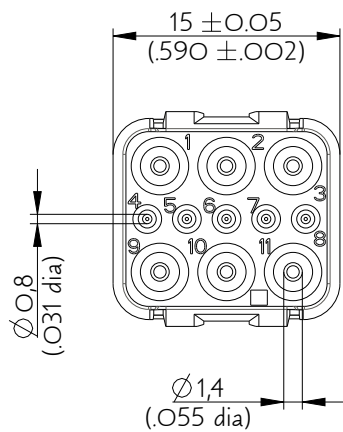

SIME9901SNG

Amphenol Air LB

2, rue Clément Ader - ZAC de WE - 08110 CARGNAN - Tel.: (33) 03.24.22.78.49 - E-mail: support-technique@amphenol-airlb.fr

Ce document est la propriété d'Amphenol Air LB et ne peut être reproduit ou communiqué sans son autorisation / This datasheet is the property of Amphenol Air LB and cannot be reproduced or communicated without authorization