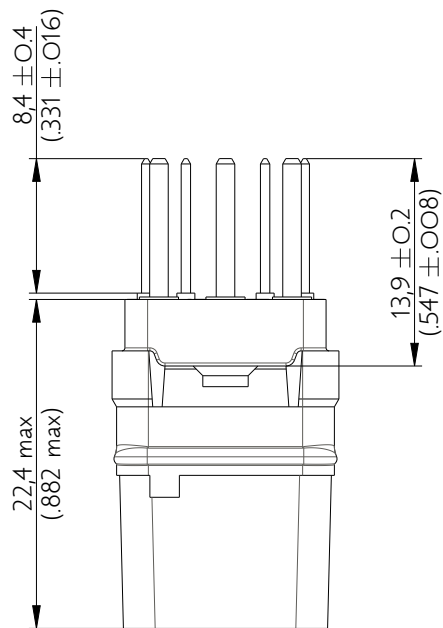

SIME9901SNG

Amphenol Air LB

2, rue Clément Ader - ZAC de WE - 08110 CARGNAN - Tel.: (33) 03.24.22.78.49 - E-mail: support-technique@amphenol-airlb.fr

Ce document est la propriété d'Amphenol Air LB et ne peut être reproduit ou communiqué sans son autorisation / This datasheet is the property of Amphenol Air LB and cannot be reproduced or communicated without authorization