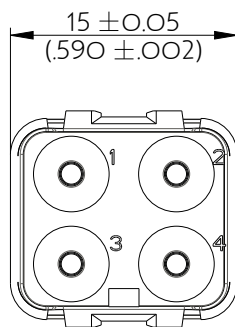

SIMEF0412SB

Amphenol Air LB

2, rue Clément Ader - ZAC de WE - 08110 CARGNAN - Tel.: (33) 03.24.22.78.49 - E-mail: support-technique@amphenol-airlb.fr

Ce document est la propriété d'Amphenol Air LB et ne peut être reproduit ou communiqué sans son autorisation / This datasheet is the property of Amphenol Air LB and cannot be reproduced or communicated without authorization