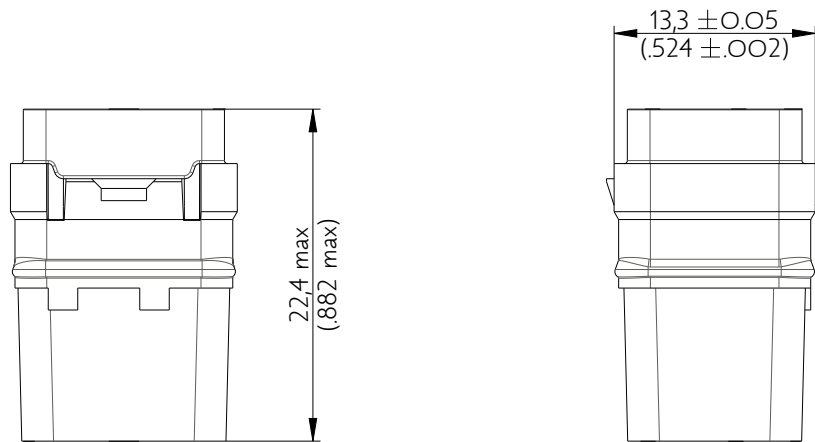

SIMEF0412SB

Amphenol Air LB

2, rue Clément Ader - ZAC de WE - 08110 CARGNAN - Tel.: (33) 03.24.22.78.49 - E-mail: support-technique@amphenol-airlb.fr

Ce document est la propriété d'Amphenol Air LB et ne peut être reproduit ou communiqué sans son autorisation / This datasheet is the property of Amphenol Air LB and cannot be reproduced or communicated without authorization