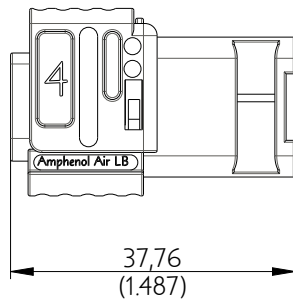

SIM3B20V0000CE

Amphenol Air LB

2, rue Clément Ader - ZAC de WE - 08110 CARRIGNAN - Tel.: (33) 03.24.22.78.49 - E-mail: support-technique@amphenol-airlb.fr

Ce document est la propriété d'Amphenol Air LB et ne peut être reproduit ou communiqué sans son autorisation / This datasheet is the property of Amphenol Air LB and cannot be reproduced or communicated without authorization