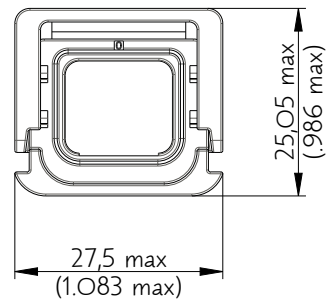

SIM3B20V0000CE

Amphenol Air LB

2, rue Clément Ader - ZAC de WE - 08110 CARRIGNAN - Tel.: (33) 03.24.22.78.49 - E-mail: support-technique@amphenol-airlb.fr

Ce document est la propriété d'Amphenol Air LB et ne peut être reproduit ou communiqué sans son autorisation / This datasheet is the property of Amphenol Air LB and cannot be reproduced or communicated without authorization