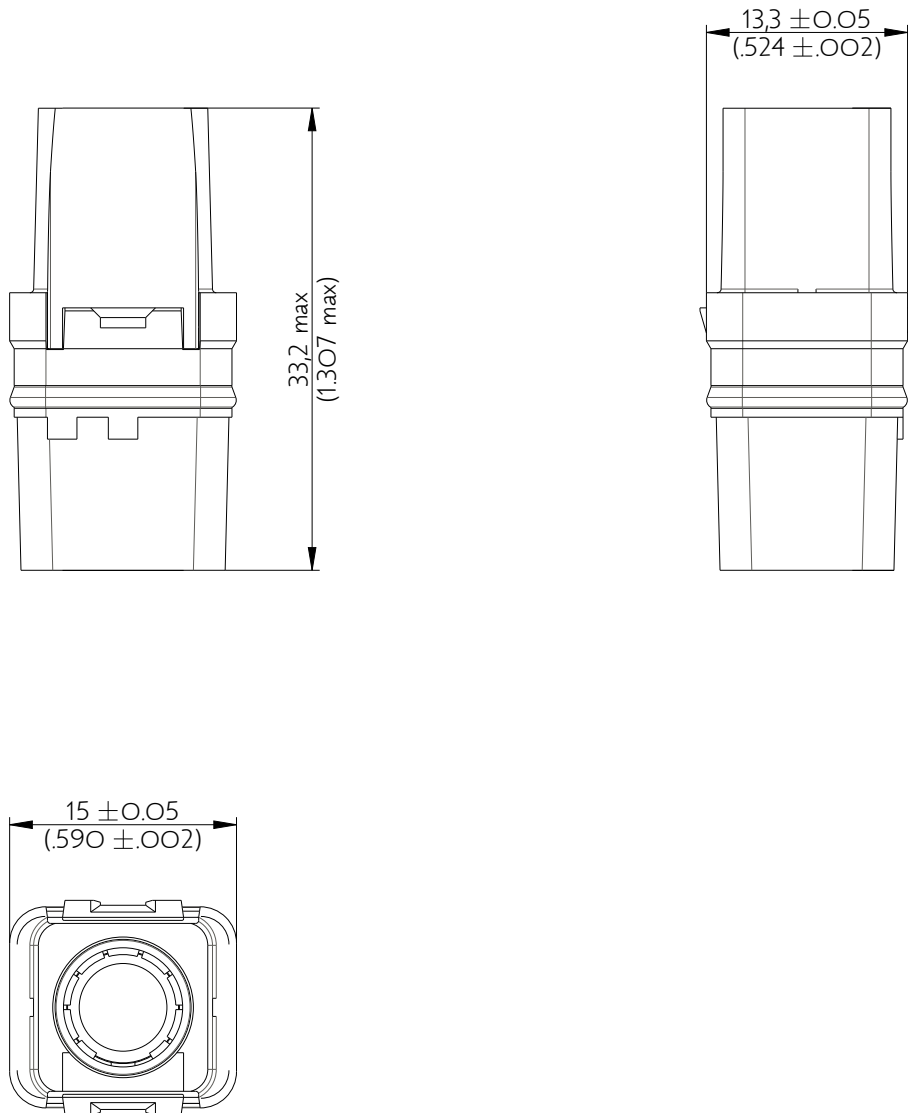

SIME0118SC

Amphenol Air LB

2, rue Clément Ader - ZAC de WE - 08110 CARNIGNAN - Tel.: (33) 03.24.22.78.49 - E-mail: support-technique@amphenol-airlb.fr

Ce document est la propriété d'Amphenol Air LB et ne peut être reproduit ou communiqué sans son autorisation / This datasheet is the property of Amphenol Air LB and cannot be reproduced or communicated without authorization