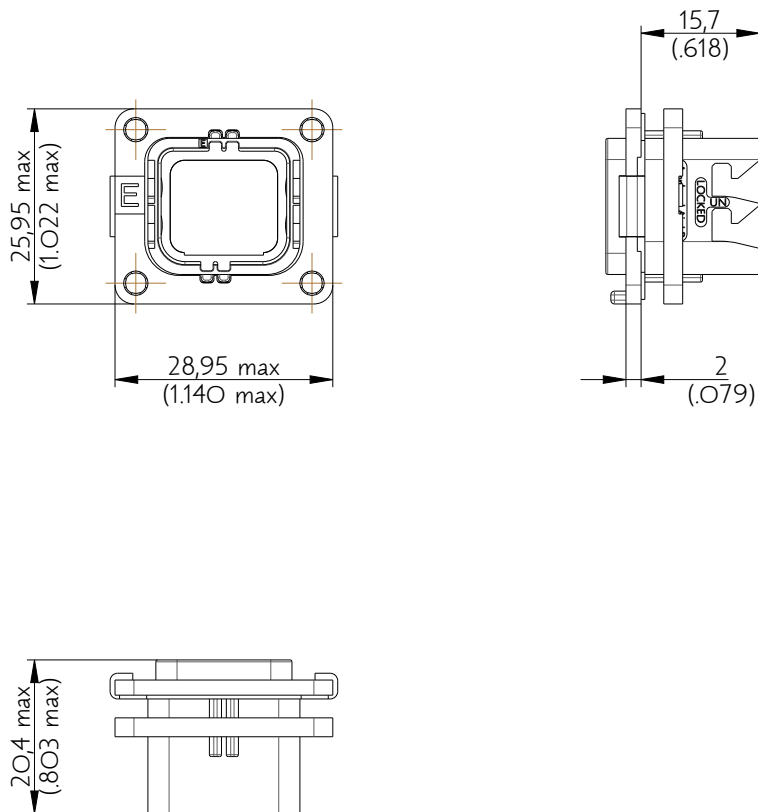

SIM2B25E110

Amphenol Air LB

2, rue Clément Ader - ZAC de WE - 08110 CARRIGNAN - Tel.: (33) 03.24.22.78.49 - E-mail: support-technique@amphenol-airlb.fr

Ce document est la propriété d'Amphenol Air LB et ne peut être reproduit ou communiqué sans son autorisation / This datasheet is the property of Amphenol Air LB and cannot be reproduced or communicated without authorization