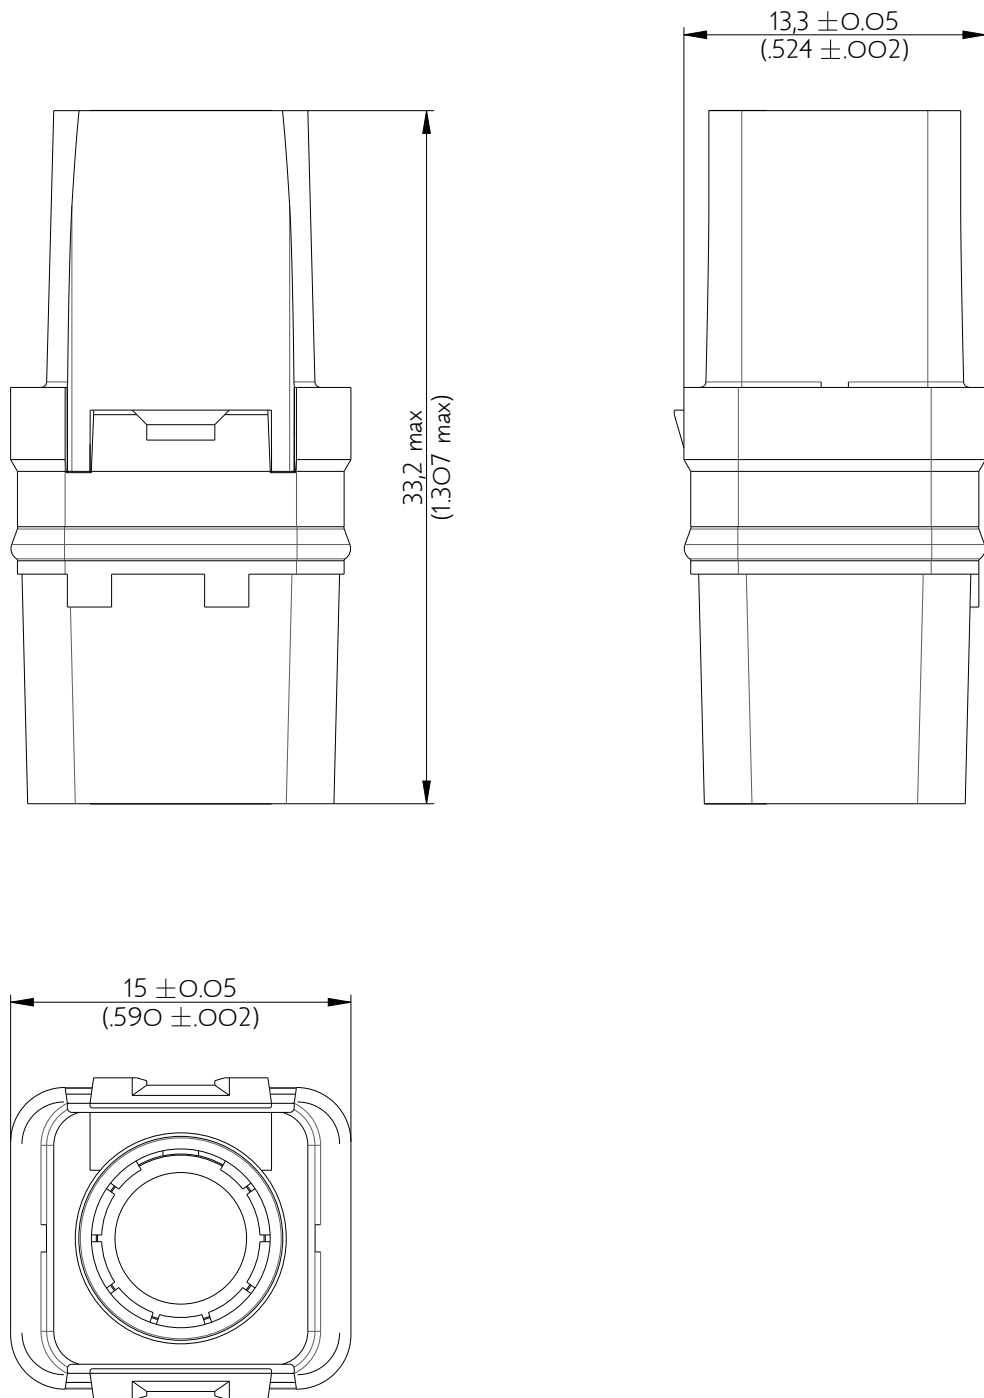

SIME0128SB

Amphenol Air LB

2, rue Clément Ader - ZAC de WE - 08110 CARRIGNAN - Tel.: (33) 03.24.22.78.49 - E-mail: support-technique@amphenol-airlb.fr

Ce document est la propriété d'Amphenol Air LB et ne peut être reproduit ou communiqué sans son autorisation / This datasheet is the property of Amphenol Air LB and cannot be reproduced or communicated without authorization