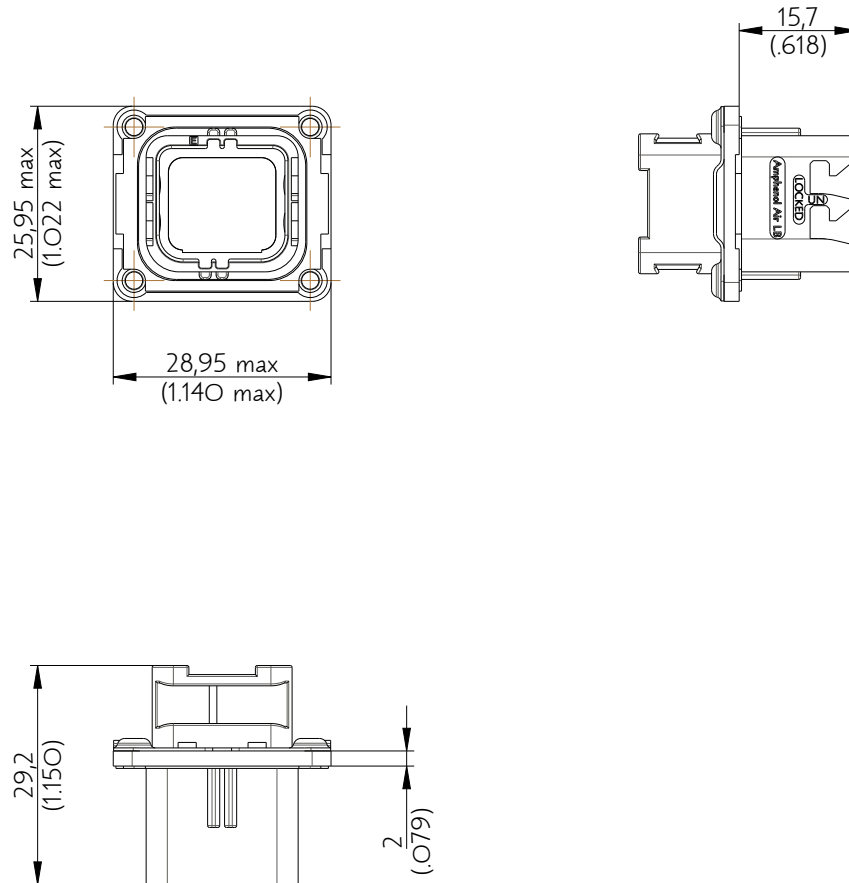

SIM2B24VE021

Amphenol Air LB

2, rue Clément Ader - ZAC de WE - 08110 CARRIGNAN - Tel.: (33) 03.24.22.78.49 - E-mail: support-technique@amphenol-airlb.fr

Ce document est la propriété d'Amphenol Air LB et ne peut être reproduit ou communiqué sans son autorisation / This datasheet is the property of Amphenol Air LB and cannot be reproduced or communicated without authorization