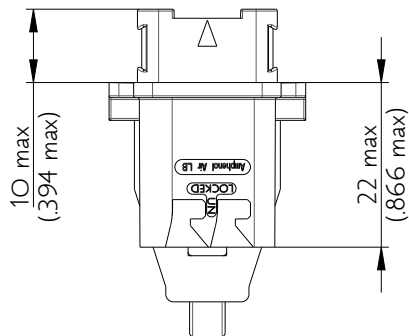

SIM2B28VE000CE

Amphenol Air LB

2, rue Clément Ader - ZAC de WE - 08110 CARGNAN - Tel.: (33) 03.24.22.78.49 - E-mail: support-technique@amphenol-airlb.fr

Ce document est la propriété d'Amphenol Air LB et ne peut être reproduit ou communiqué sans son autorisation / This datasheet is the property of Amphenol Air LB and cannot be reproduced or communicated without authorization