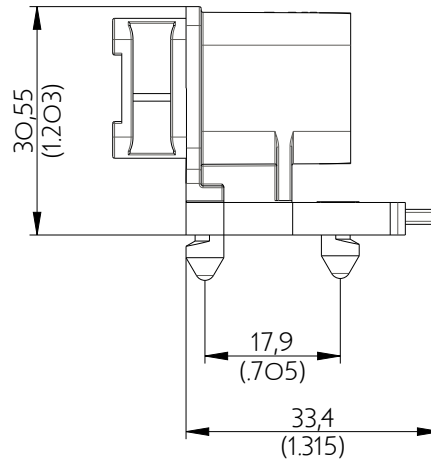

SIM2B28VE000CE

Amphenol Air LB

2, rue Clément Ader - ZAC de WE - 08110 CARGNAN - Tel.: (33) 03.24.22.78.49 - E-mail: support-technique@amphenol-airlb.fr

Ce document est la propriété d'Amphenol Air LB et ne peut être reproduit ou communiqué sans son autorisation / This datasheet is the property of Amphenol Air LB and cannot be reproduced or communicated without authorization