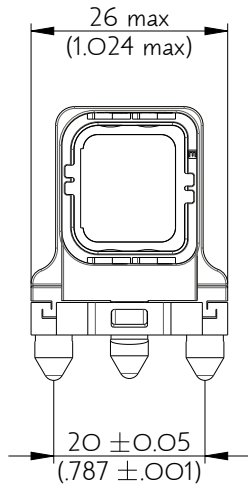

SIM2B28VE000CE

Amphenol Air LB

2, rue Clément Ader - ZAC de WE - 08110 CARGNAN - Tel.: (33) 03.24.22.78.49 - E-mail: support-technique@amphenol-airlb.fr

Ce document est la propriété d'Amphenol Air LB et ne peut être reproduit ou communiqué sans son autorisation / This datasheet is the property of Amphenol Air LB and cannot be reproduced or communicated without authorization