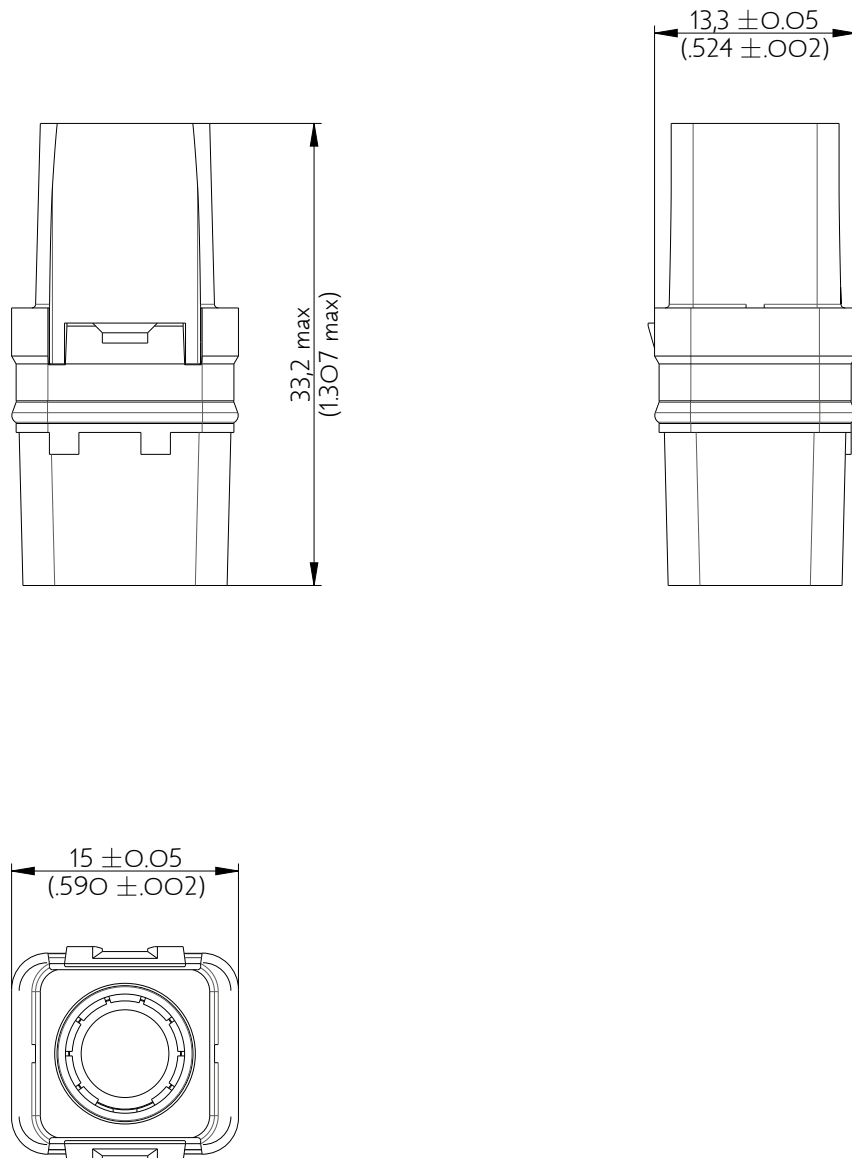

SIME0108SB

Amphenol Air LB

2, rue Clément Ader - ZAC de WE - 08110 CARNIGNAN - Tel.: (33) 03.24.22.78.49 - E-mail: support-technique@amphenol-airlb.fr

Ce document est la propriété d'Amphenol Air LB et ne peut être reproduit ou communiqué sans son autorisation / This datasheet is the property of Amphenol Air LB and cannot be reproduced or communicated without authorization