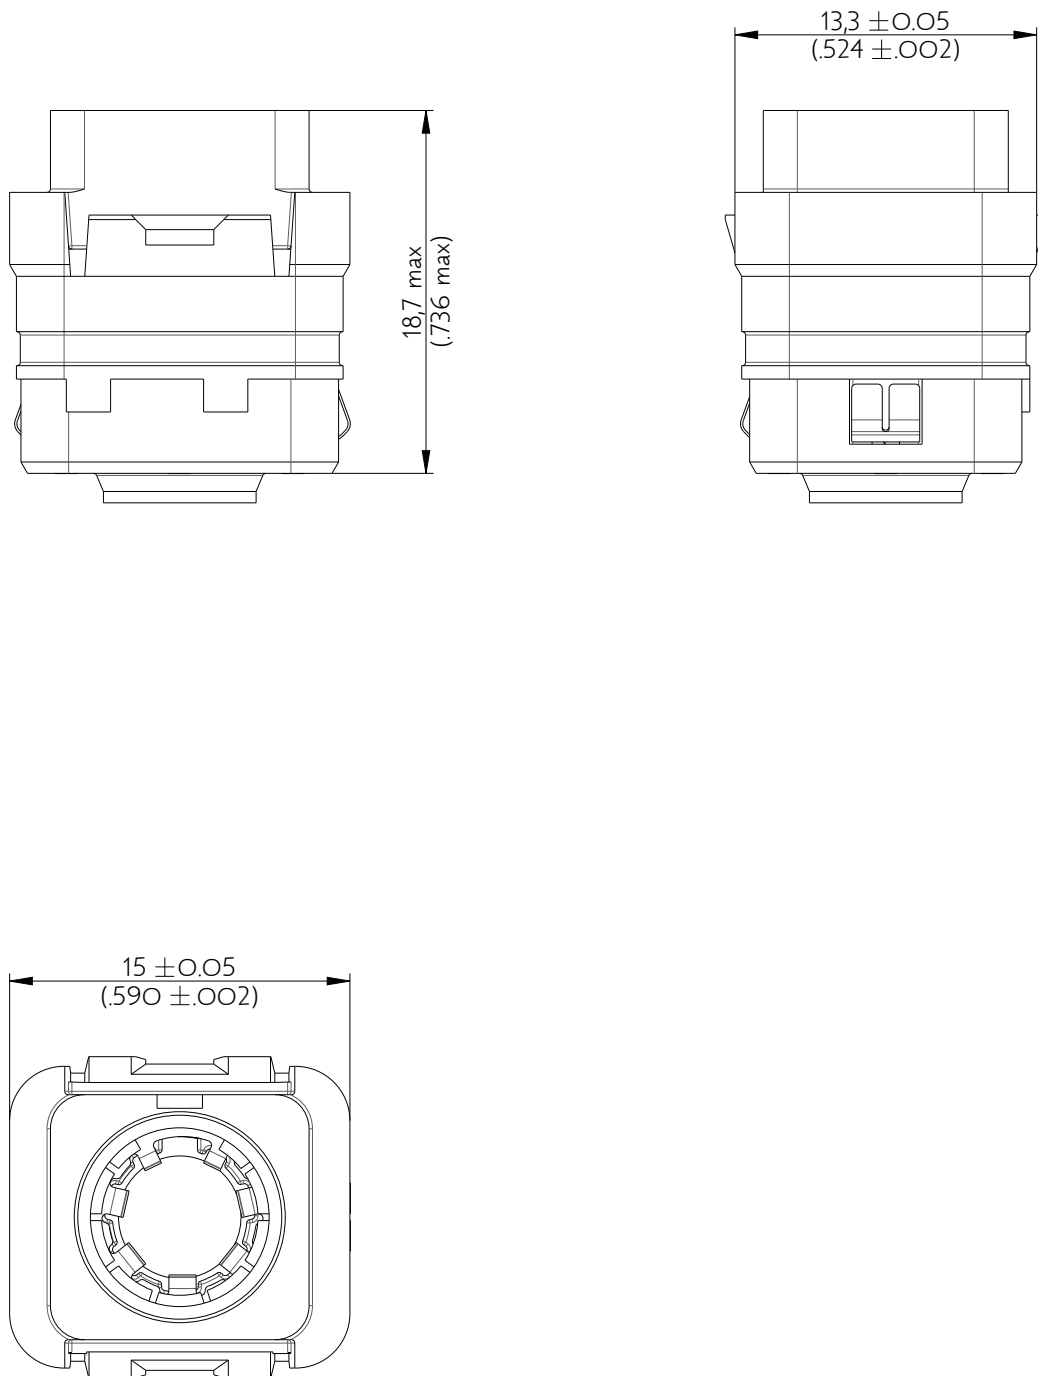

SIMMG0128PB

Amphenol Air LB

2, rue Clément Ader - ZAC de WE - 08110 CARRIGNAN - Tel.: (33) 03.24.22.78.49 - E-mail: support-technique@amphenol-airlb.fr

Ce document est la propriété d'Amphenol Air LB et ne peut être reproduit ou communiqué sans son autorisation / This datasheet is the property of Amphenol Air LB and cannot be reproduced or communicated without authorization