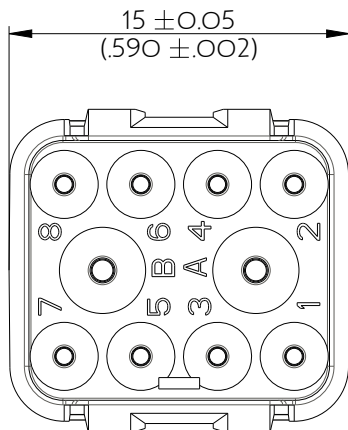

SIME0910SB

Amphenol Air LB

2, rue Clément Ader - ZAC de WE - 08110 CARGNAN - Tel.: (33) 03.24.22.78.49 - E-mail: support-technique@amphenol-airlb.fr

Ce document est la propriété d'Amphenol Air LB et ne peut être reproduit ou communiqué sans son autorisation / This datasheet is the property of Amphenol Air LB and cannot be reproduced or communicated without authorization