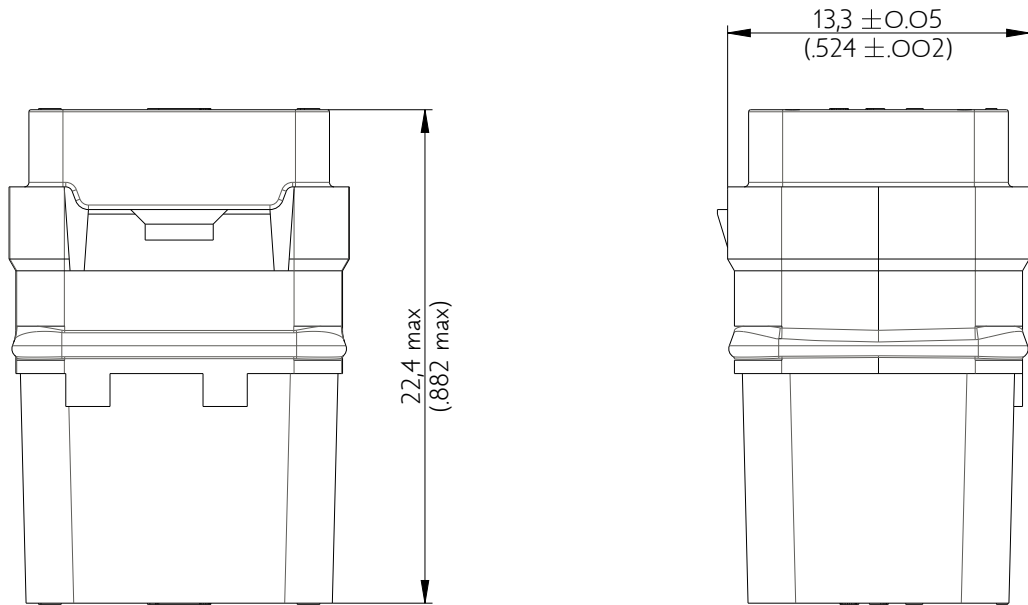

SIME0910SB

Amphenol Air LB

2, rue Clément Ader - ZAC de WE - 08110 CARGNAN - Tel.: (33) 03.24.22.78.49 - E-mail: support-technique@amphenol-airlb.fr

Ce document est la propriété d'Amphenol Air LB et ne peut être reproduit ou communiqué sans son autorisation / This datasheet is the property of Amphenol Air LB and cannot be reproduced or communicated without authorization