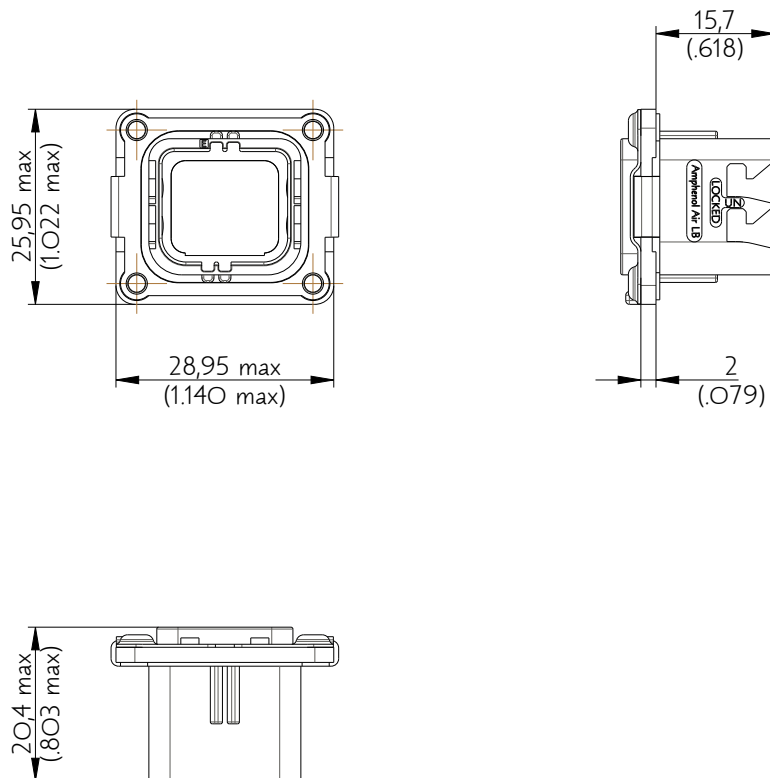

SIM2B25VE011

Amphenol Air LB

2, rue Clément Ader - ZAC de WE - 08110 CARRIGNAN - Tel.: (33) 03.24.22.78.49 - E-mail: support-technique@amphenol-airlb.fr

Ce document est la propriété d'Amphenol Air LB et ne peut être reproduit ou communiqué sans son autorisation / This datasheet is the property of Amphenol Air LB and cannot be reproduced or communicated without authorization