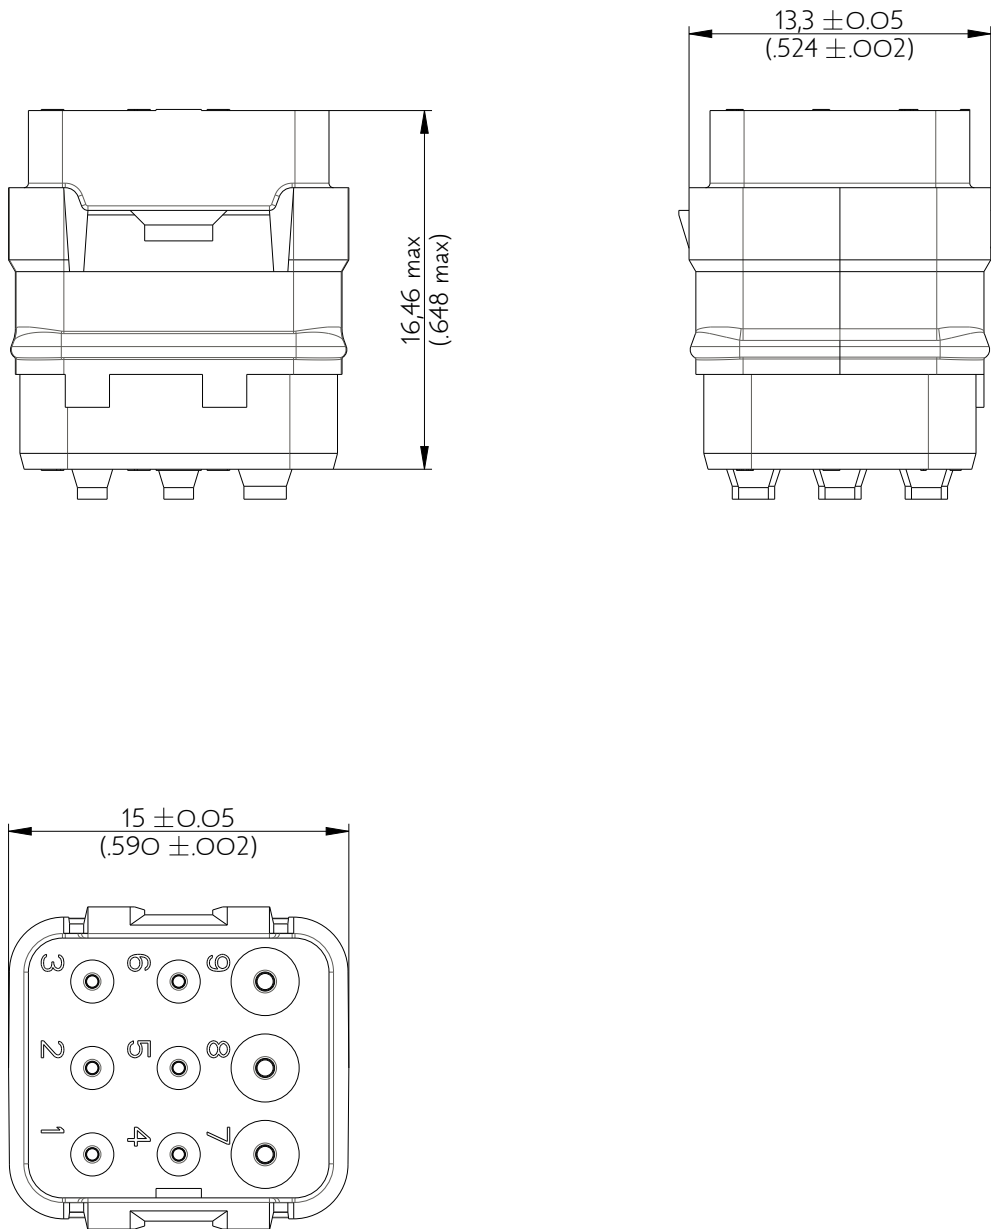

SIME0936PB

Amphenol Air LB

2, rue Clément Ader - ZAC de WE - 08110 CARRIGNAN - Tel.: (33) 03.24.22.78.49 - E-mail: support-technique@amphenol-airlb.fr

Ce document est la propriété d'Amphenol Air LB et ne peut être reproduit ou communiqué sans son autorisation / This datasheet is the property of Amphenol Air LB and cannot be reproduced or communicated without authorization