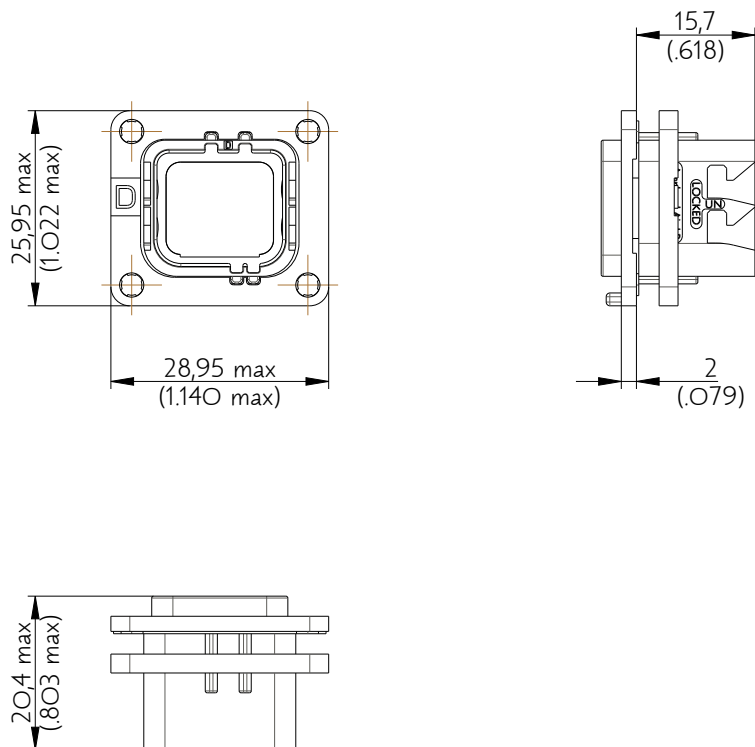

SIM2B25D120

Amphenol Air LB

2, rue Clément Ader - ZAC de WE - 08110 CARRIGNAN - Tel.: (33) 03.24.22.78.49 - E-mail: support-technique@amphenol-airlb.fr

Ce document est la propriété d'Amphenol Air LB et ne peut être reproduit ou communiqué sans son autorisation / This datasheet is the property of Amphenol Air LB and cannot be reproduced or communicated without authorization