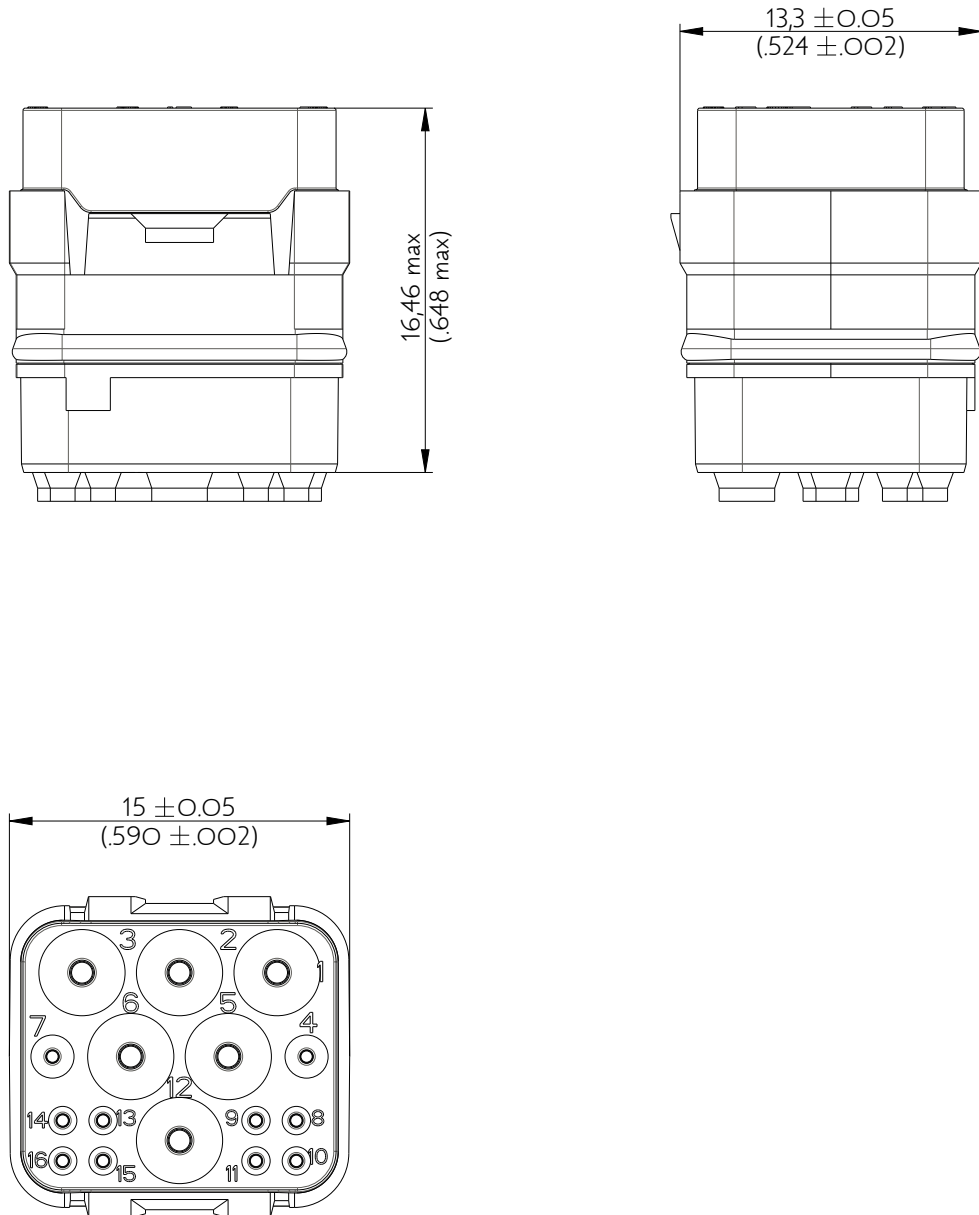

SIME1602PN

Amphenol Air LB

2, rue Clément Ader - ZAC de WE - 08110 CARRIGNAN - Tel.: (33) 03.24.22.78.49 - E-mail: support-technique@amphenol-airlb.fr

Ce document est la propriété d'Amphenol Air LB et ne peut être reproduit ou communiqué sans son autorisation / This datasheet is the property of Amphenol Air LB and cannot be reproduced or communicated without authorization