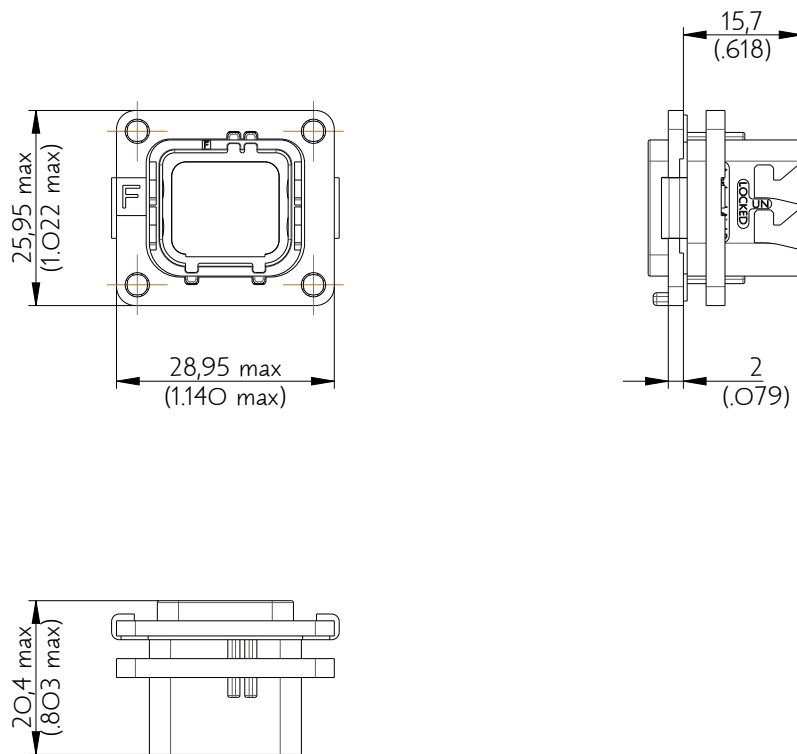

SIM2B25F110

Amphenol Air LB

2, rue Clément Ader - ZAC de WE - 08110 CARGNAN - Tel.: (33) 03.24.22.78.49 - E-mail: support-technique@amphenol-airlb.fr

Ce document est la propriété d'Amphenol Air LB et ne peut être reproduit ou communiqué sans son autorisation / This datasheet is the property of Amphenol Air LB and cannot be reproduced or communicated without authorization