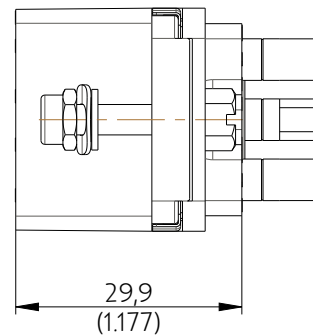

34108027002SRF

29,5
(1.161)

29,9
(1.177)

62
(2.440)

Amphenol Air LB

2, rue Clément Ader - ZAC de WE - 08110 CARRIGNAN - Tel.: (33) 03.24.22.78.49 - E-mail: support-technique@amphenol-airlb.fr

Ce document est la propriété d'Amphenol Air LB et ne peut être reproduit ou communiqué sans son autorisation / This datasheet is the property of Amphenol Air LB and cannot be reproduced or communicated without authorization