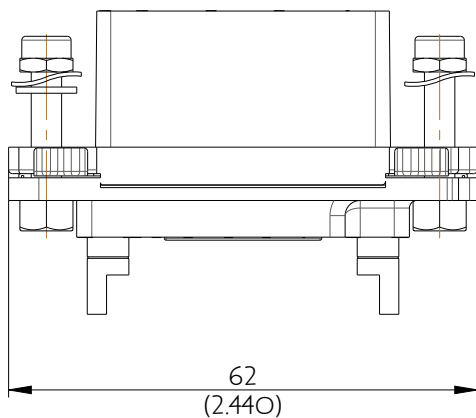

34108027002SRF

29,5
(1.161)

29,9
(1.177)

62
(2.440)

Amphenol Air LB

2, rue Clément Ader - ZAC de WE - 08110 CARRIGNAN - Tel.: (33) 03.24.22.78.49 - E-mail: support-technique@amphenol-airlb.fr

Ce document est la propriété d'Amphenol Air LB et ne peut être reproduit ou communiqué sans son autorisation / This datasheet is the property of Amphenol Air LB and cannot be reproduced or communicated without authorization