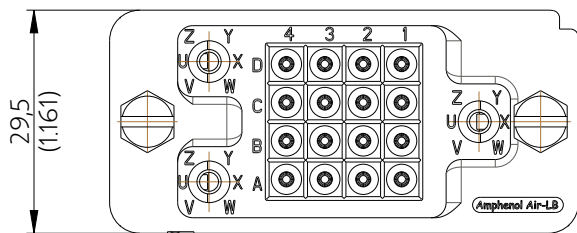

34108027002SRF

29,5
(1.161)

29,9
(1.177)

62
(2.440)

Amphenol Air LB

2, rue Clément Ader - ZAC de WE - 08110 CARRIGNAN - Tel.: (33) 03.24.22.78.49 - E-mail: support-technique@amphenol-airlb.fr

Ce document est la propriété d'Amphenol Air LB et ne peut être reproduit ou communiqué sans son autorisation / This datasheet is the property of Amphenol Air LB and cannot be reproduced or communicated without authorization