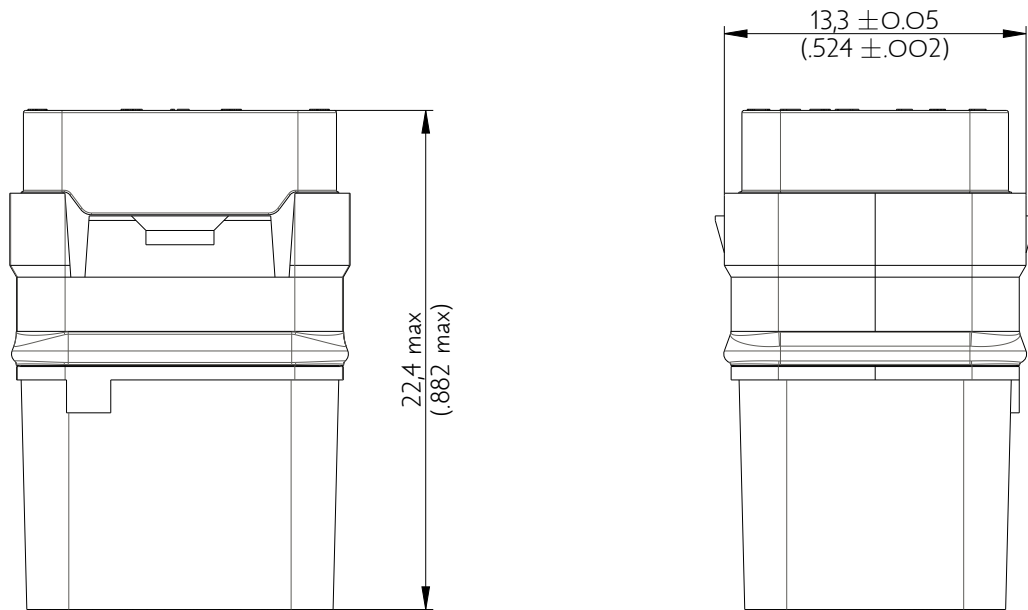

SIME1602SN

Amphenol Air LB

2, rue Clément Ader - ZAC de WE - 08110 CARGNAN - Tel.: (33) 03.24.22.78.49 - E-mail: support-technique@amphenol-airlb.fr

Ce document est la propriété d'Amphenol Air LB et ne peut être reproduit ou communiqué sans son autorisation / This datasheet is the property of Amphenol Air LB and cannot be reproduced or communicated without authorization