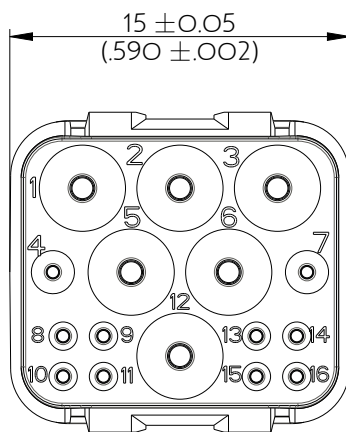

SIME1602SN

Amphenol Air LB

2, rue Clément Ader - ZAC de WE - 08110 CARGNAN - Tel.: (33) 03.24.22.78.49 - E-mail: support-technique@amphenol-airlb.fr

Ce document est la propriété d'Amphenol Air LB et ne peut être reproduit ou communiqué sans son autorisation / This datasheet is the property of Amphenol Air LB and cannot be reproduced or communicated without authorization